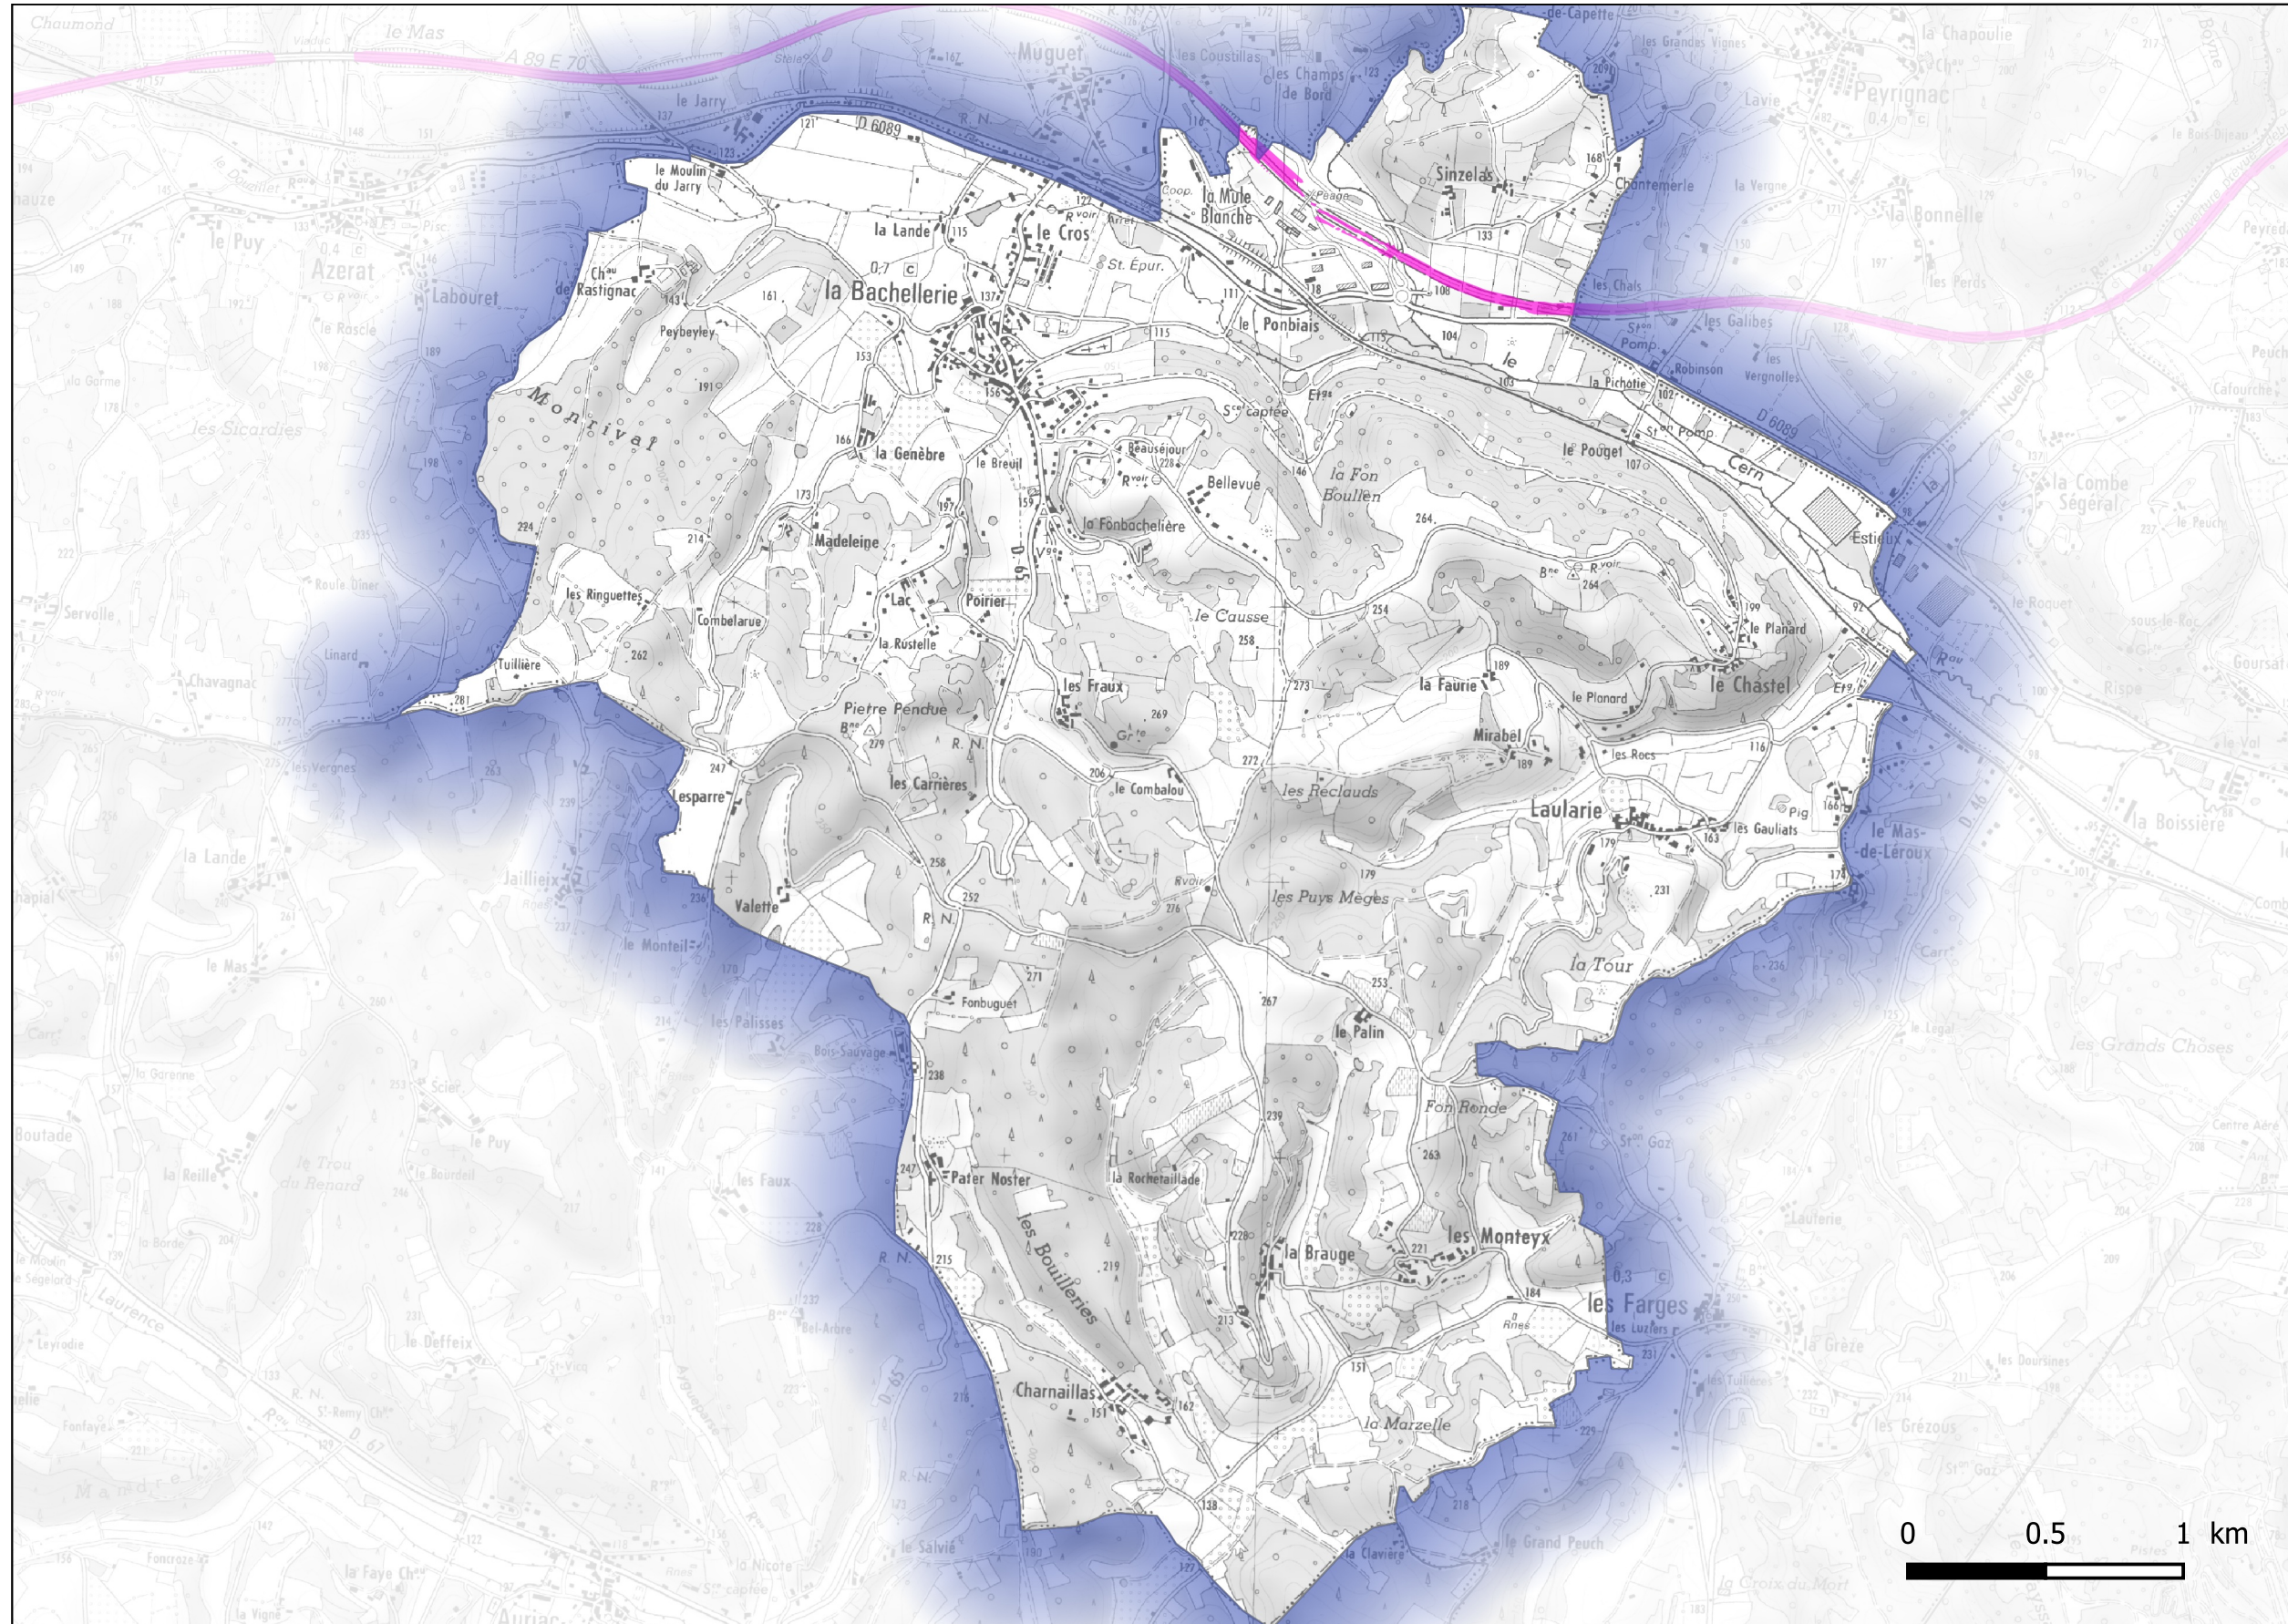

# Zones exposées au bruit - carte de "type c" - LN

Zones susceptibles de contenir des bâtiments dont le Ln (Level night) dépasse 62dB(A) pour le réseau autoroutier du Département de la Dordogne dont le trafic est supérieur à 3M véh / an.

**PRÉFET  
DE LA  
DORDOGNE**

*Liberté  
Égalité  
Fraternité*

**A89**

**LA BACHELLERIE**

Niveaux sonores en dB(A)

Cartes type C - Dépassements  
 >62

0 0.5 1 km